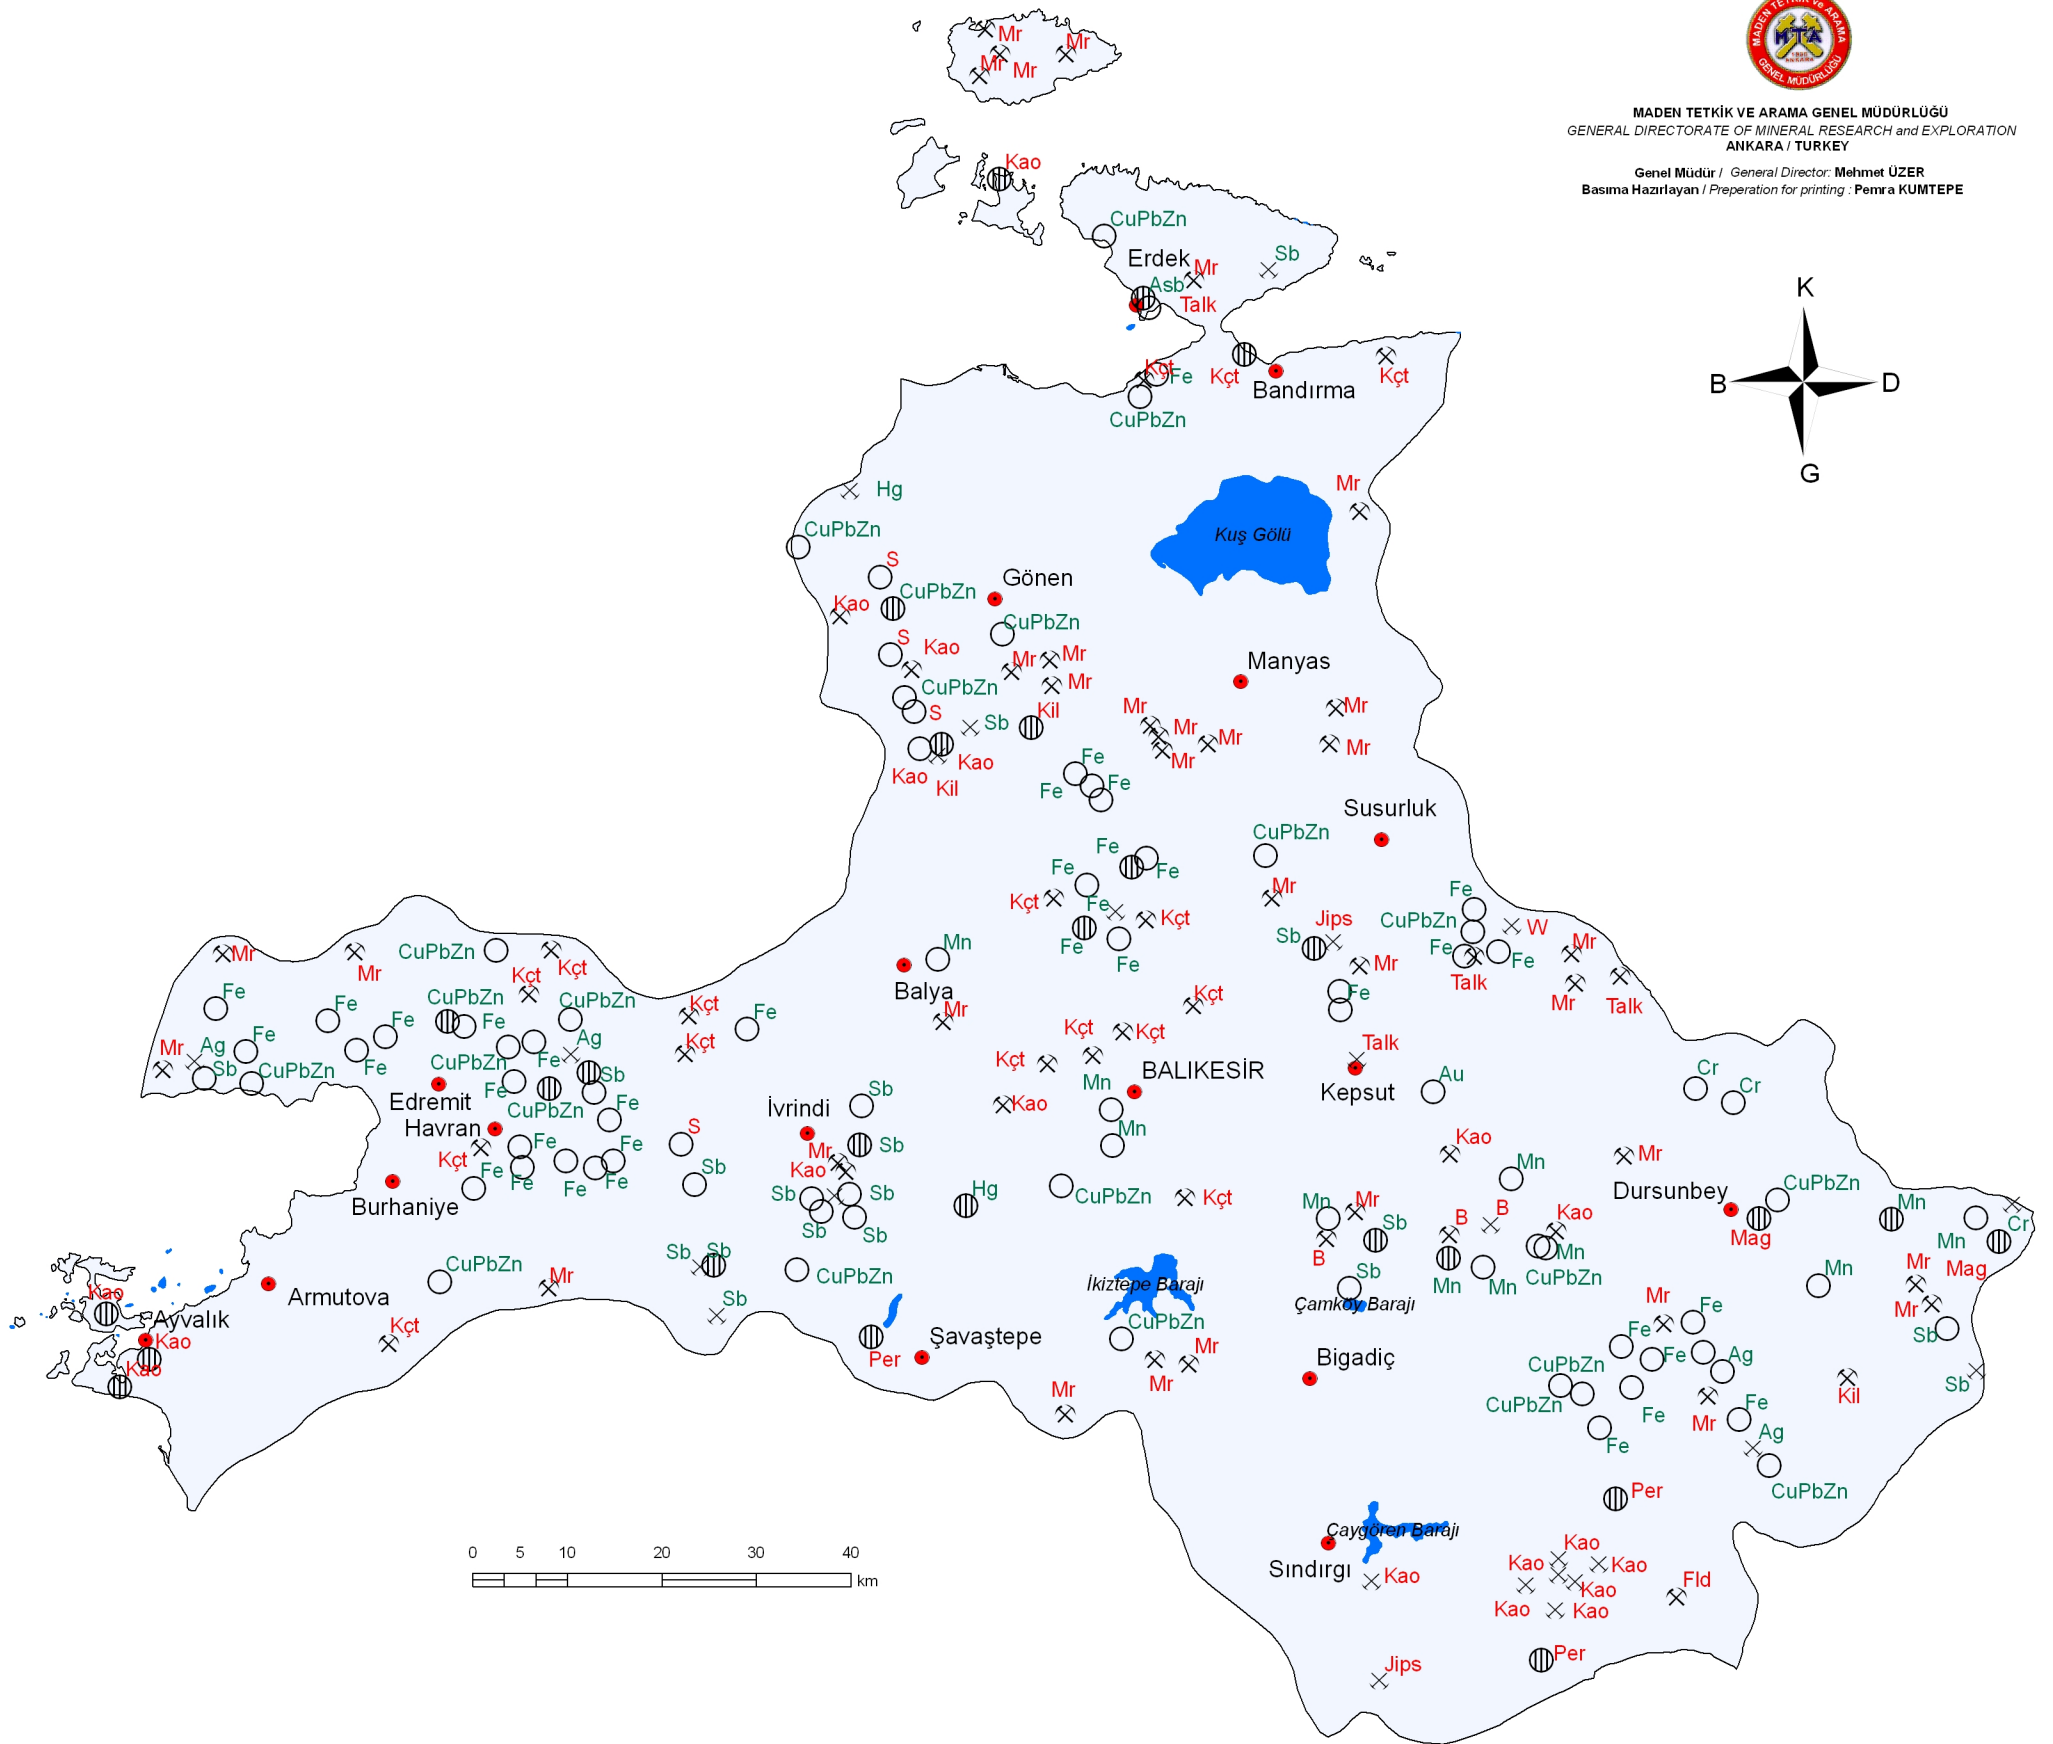

BALIKESİR İLİ MADEN HARİTASI / MINERAL MAP OF BALIKESİR

MADEN TETKİK VE ARAMA GENEL MÜDÜRLÜĞÜ
GENERAL DIRECTORATE OF MINERAL RESEARCH AND EXPLORATION
ANKARA / TURKEY

Genel Müdür / General Director: Mehmet ÜZER
Basıma Hazırlayan / Preparation for printing: Pemra KUMTEPE

AÇIKLAMALAR / EXPLANATIONS

○ ZUHUR / EXPOSURE

⊕ YATAK / ORE DEPOSITE

× İŞLETME / MINE

× ESKİ İŞLETME / OLD MINE

● Yerleşim merkezi
Urban center

METALİK MADENLER
METALLIC MINERALS

ENDÜSTRİYEL HAMMADELER
INDUSTRIAL RAW MATERIALS

Cr

Krom
Cromite

CuPbZn

Bakır-Kurşun-Çinko
Copper-Lead-Zinc

Fe

Demir
Iron

Fld

Feldispat
Feldspar

Per

Perlit
Perlite

S

Kükürt
Sulphur

Sb

Antimuan
Antimony

Talk

Talk
Talc