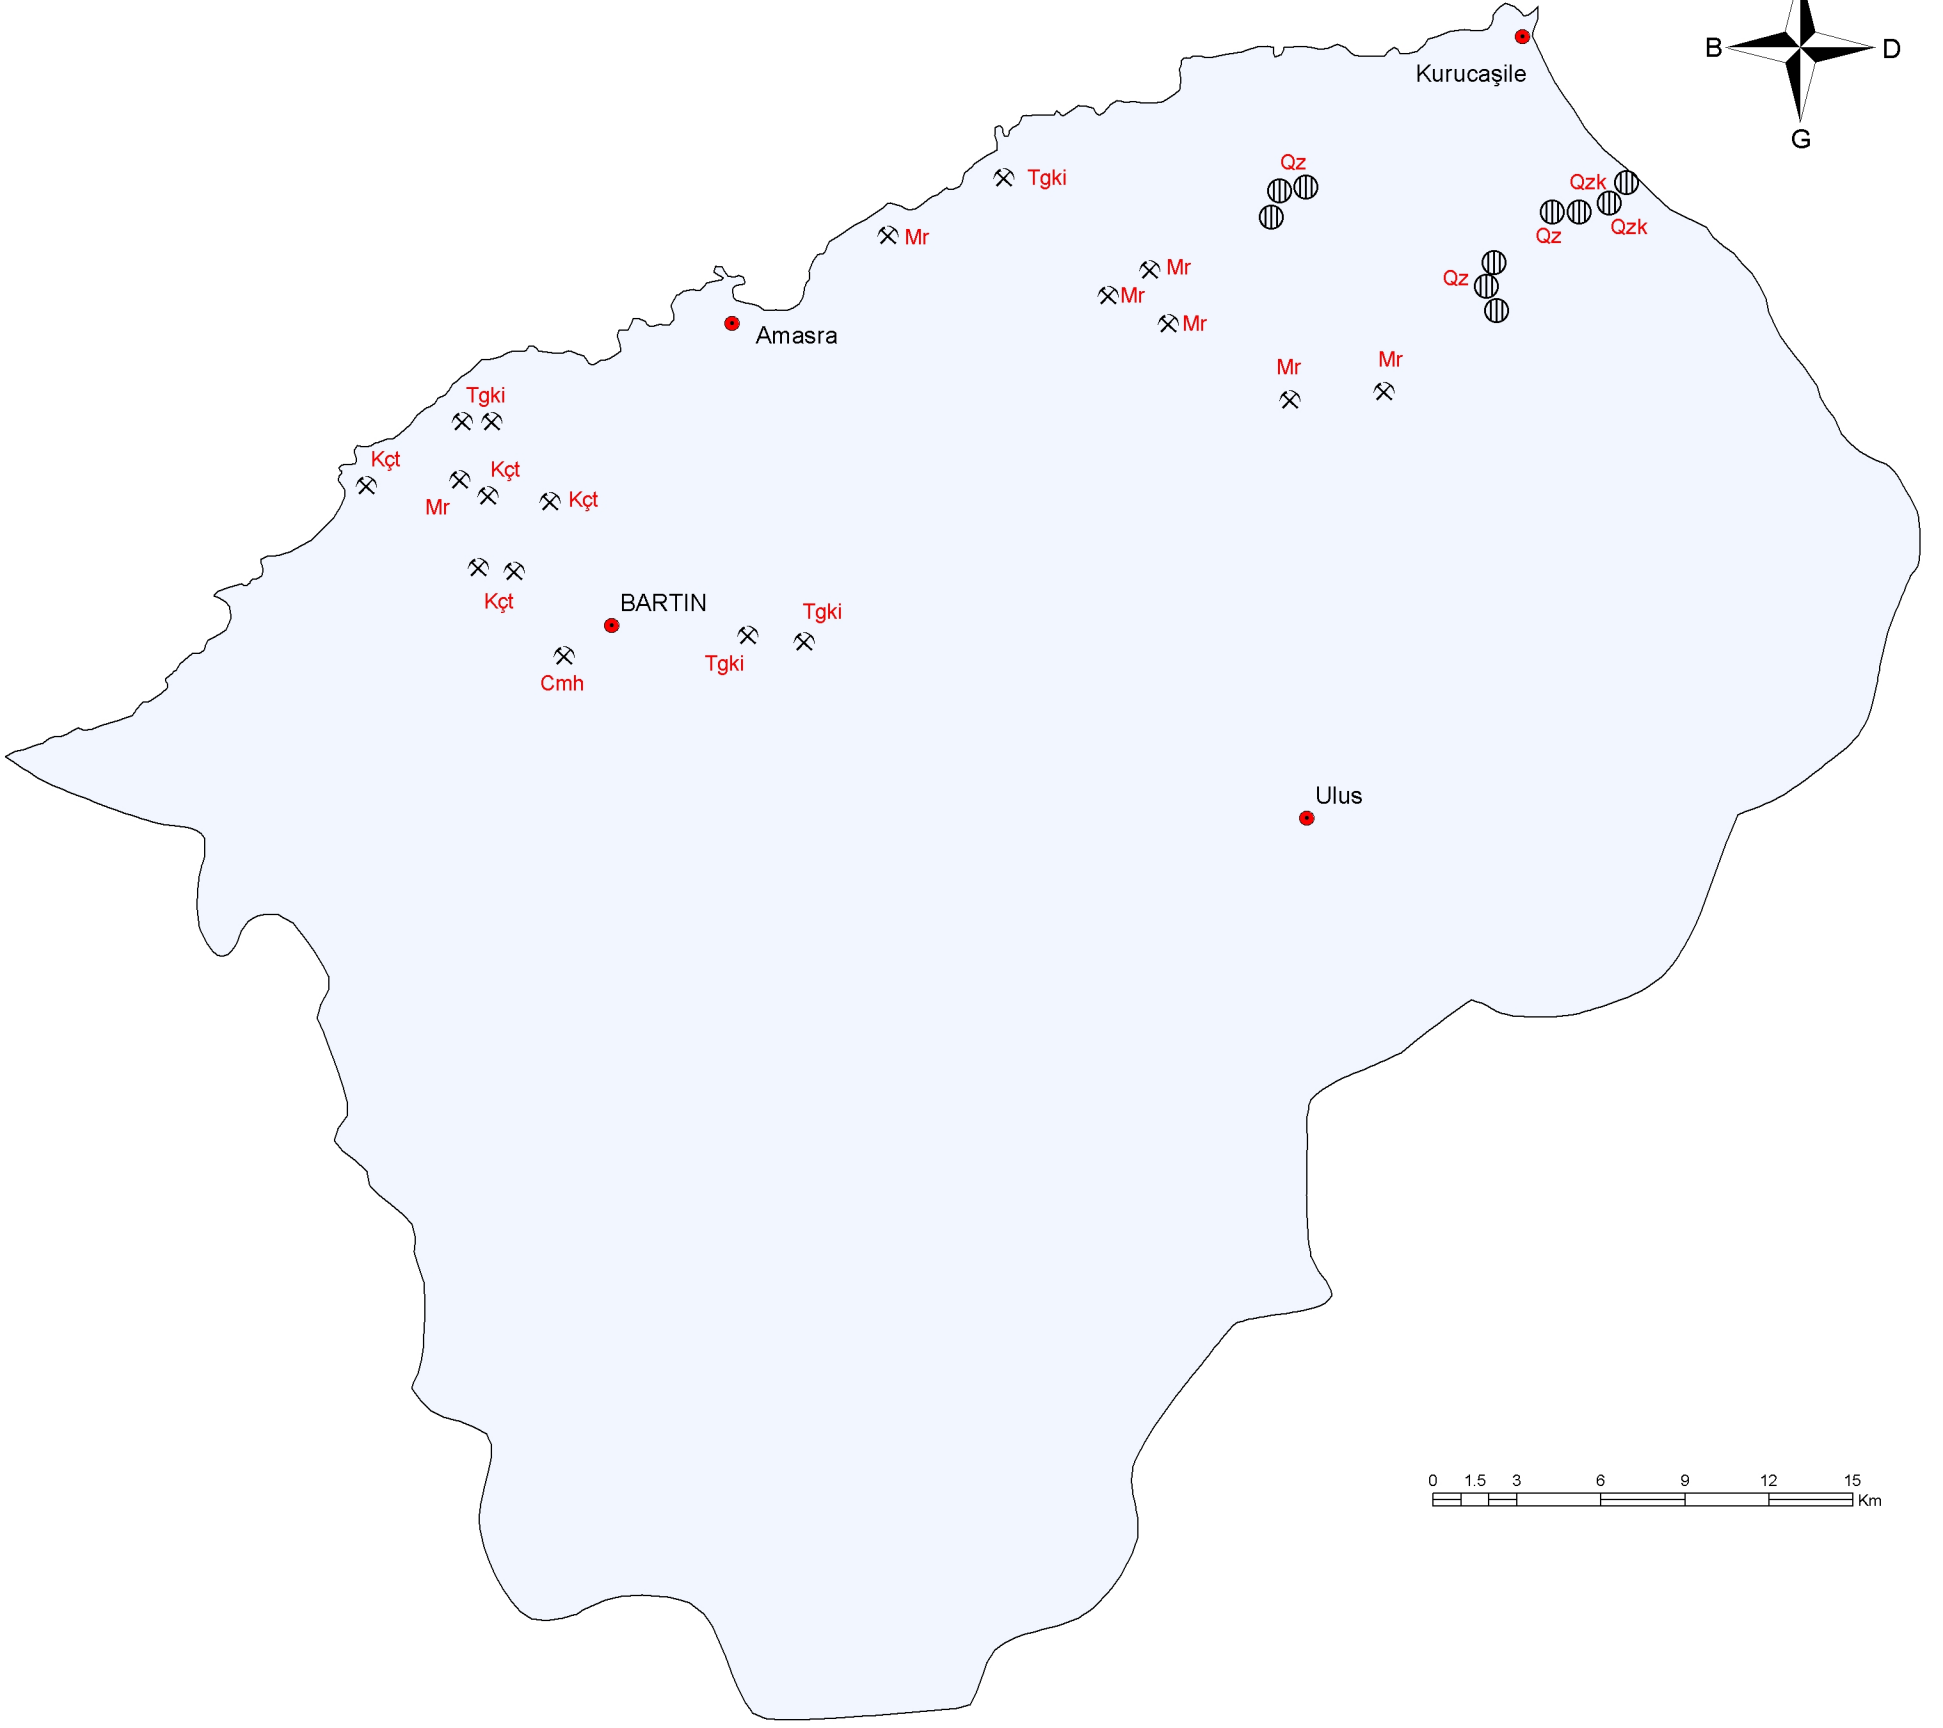

# BARTIN İLİ MADEN HARİTASI / MINERAL MAP OF BARTIN

MADEN TETKİK VE ARAMA GENEL MÜDÜRLÜĞÜ  
GENERAL DIRECTORATE OF MINERAL RESEARCH and EXPLORATION  
ANKARA / TURKEY

Genel Müdür / General Director: Mehmet ÜZER  
Basıma Hazırlayan / Preparation for printing: Gonca GÜRLER

## AÇIKLAMALAR

⊕ YATAK / ORE DEPOSIT

⊗ İŞLETME / MINE

● Yerleşim merkezi  
Urban center

ENDÜSTRİYEL HAMMADELER  
INDUSTRIAL RAW MATERIALS

Cmh

Kçt

Mr

Çimento Hammaddeleri  
Cement Raw Materials

Kireçtaşı  
Limestone

Mermer  
Marble

Tgki

Qz

Qzk

Tuğla-Kiremit  
Brick-Tile Building Stone

Kuvarzit  
Quartzite

Kuvars Kumu  
Quartz Sand