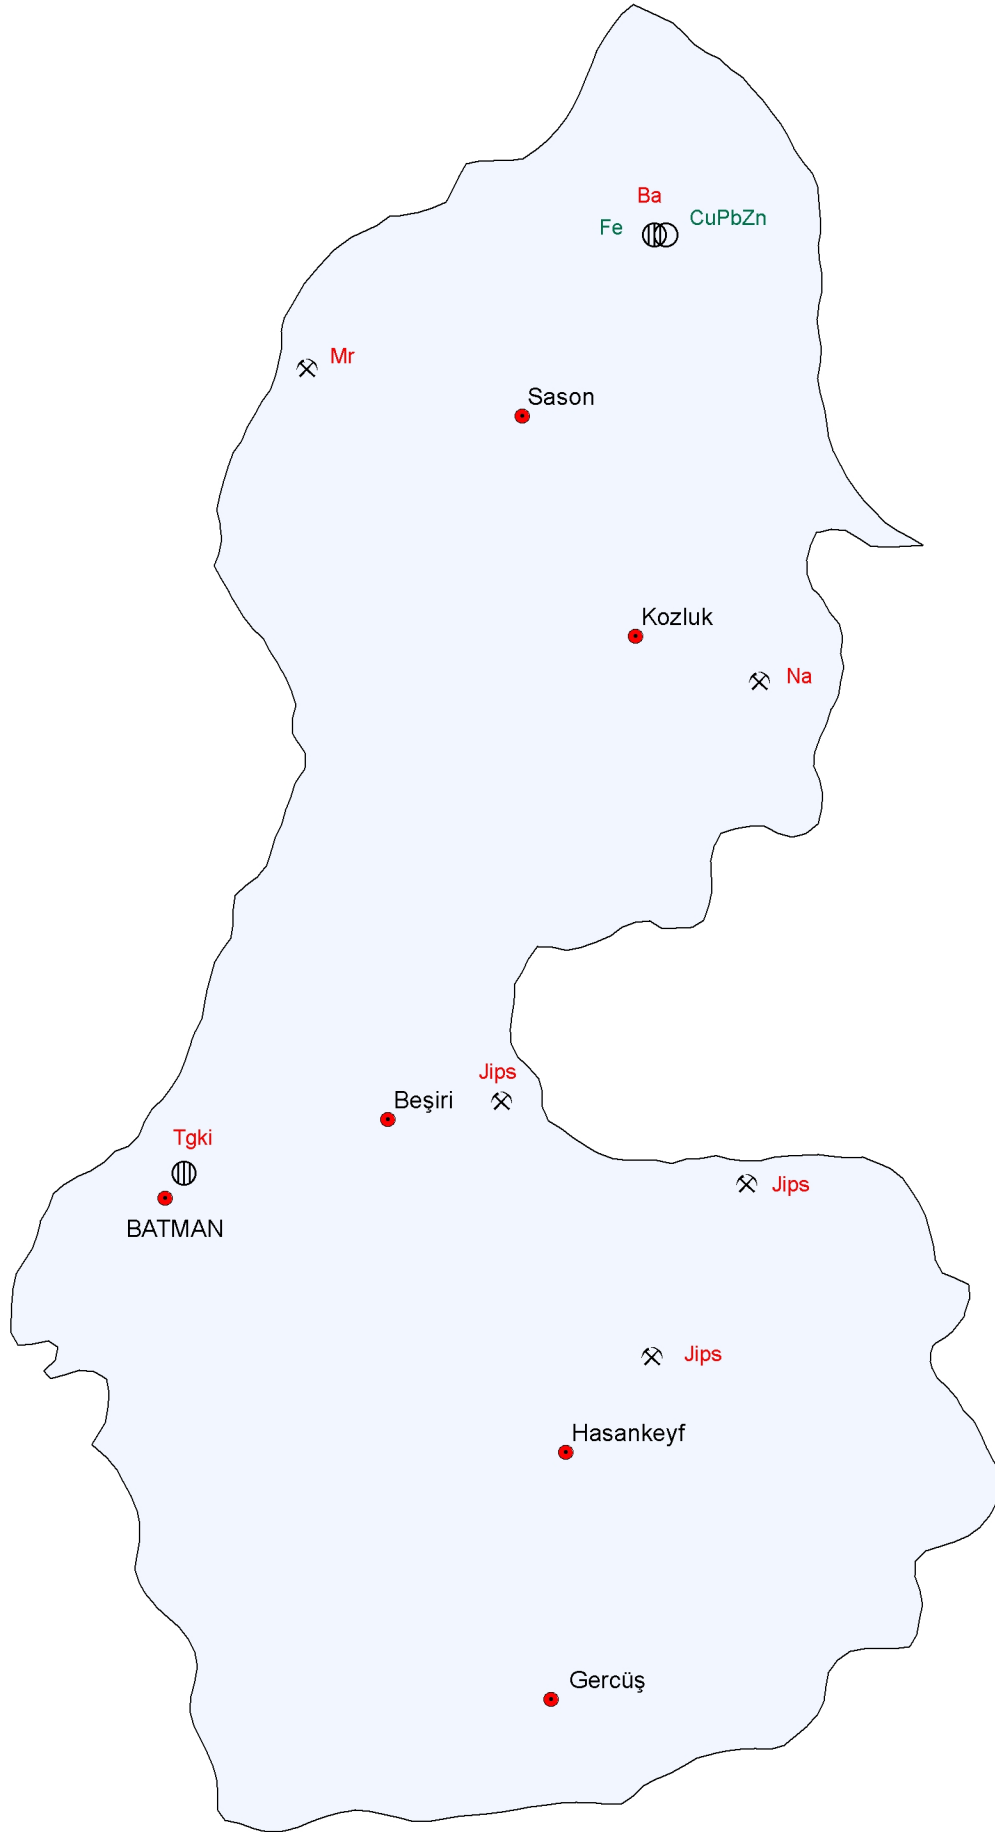

# BATMAN İLİ MADEN HARİTASI / MINERAL MAP OF BATMAN

MADEN TETKİK ve ARAMA GENEL MÜDÜRLÜĞÜ  
GENERAL DIRECTORATE OF MINERAL RESEARCH and EXPLORATION  
ANKARA / TURKEY  
Genel Müdür / General Director : Mehmet ÜZER  
Basıma hazırlayan / Preparation of printing : Gonca GÜRLER

## AÇIKLAMALAR

○ ZUHUR / EXPOSURE

⊕ YATAK / ORE DEPOSIT

⊗ İŞLETME / MINE

● Yerleşim merkezi  
Urban center

METALİK MADENLER  
METALLIC MINERALS

ENDÜSTRİYEL HAMMADELER  
INDUSTRIAL RAW MATERIALS

Ba Barit  
Barite

CuPbZn Bakır-Kurşun-Çinko  
Copper-Lead-Zinc

Fe Demir  
Iron

Jips Jips  
Gypsum

Mr Mermer  
Marble

Na Sodyum  
Rocksalt

Tgki Tuğla - Kiremit  
Brick-Tile Building Stone