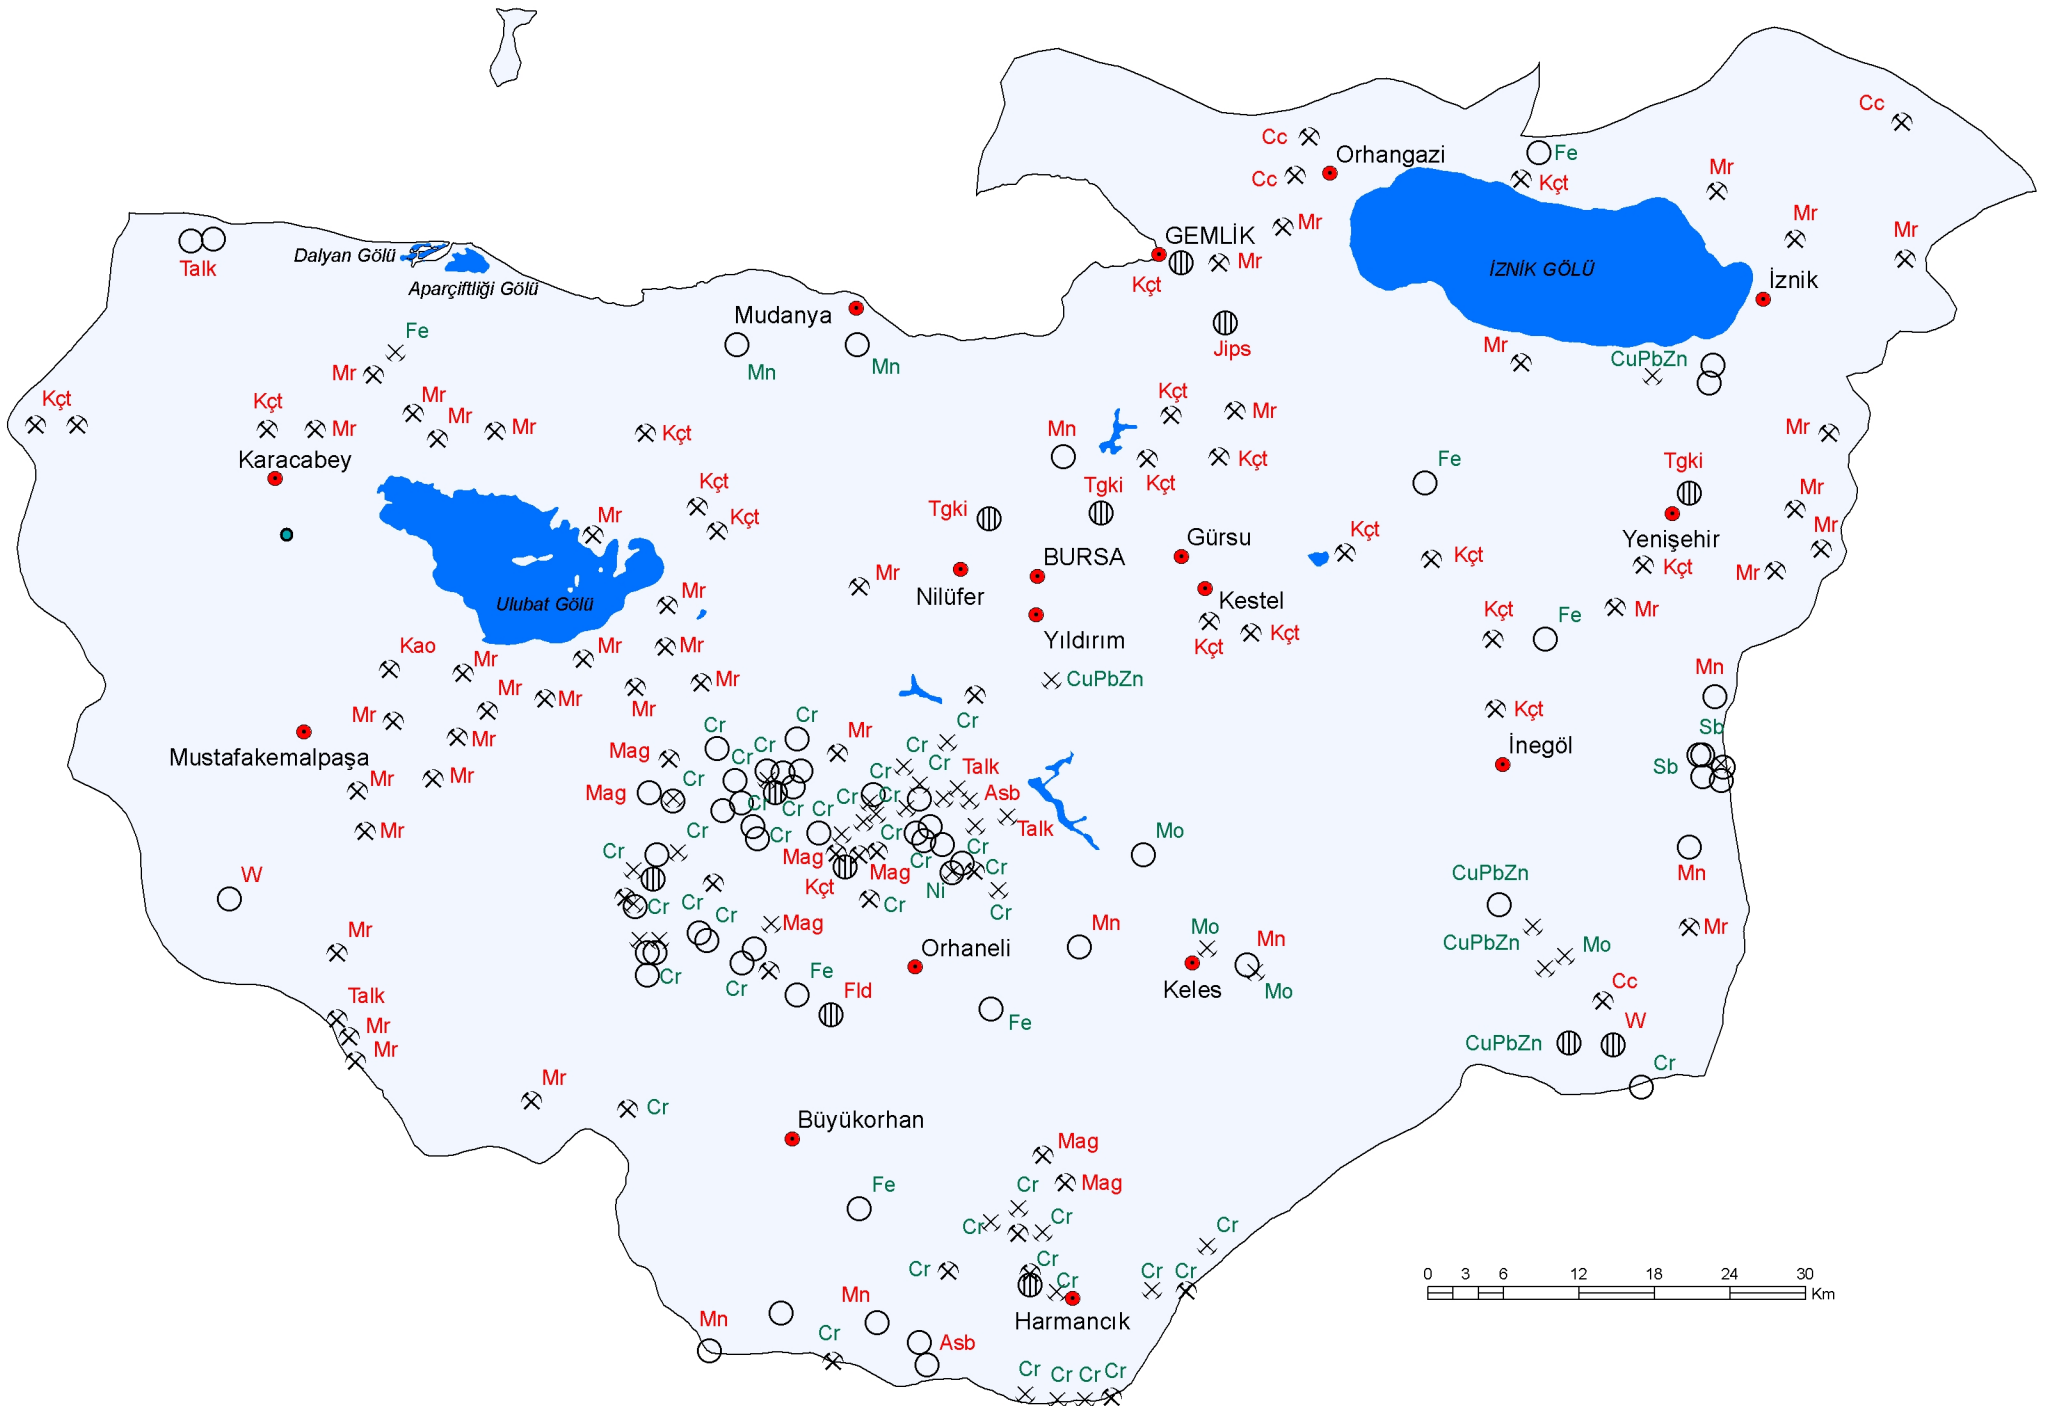

# BURSA İLİ MADEN HARİTASI / MINERAL MAP OF BURSA

MADEN TETKİK ve ARAMA GENEL MÜDÜRLÜĞÜ  
GENERAL DIRECTORATE OF MINERAL RESEARCH and EXPLORATION  
ANKARA / TURKEY  
Genel Müdür / General Director : Mehmet ÜZER  
Basıma hazırlayan / Preparation of printing : Gonca GÜRLER

0 3 6 12 18 24 30 Km

## AÇIKLAMALAR

○ ZUHUR / EXPOSURE

⊕ YATAK / ORE DEPOSIT

⊗ İŞLETME / MINE

⊗ ESKİ İŞLETME / OLD MINE

● Yerleşim merkezi  
Urban center

METALİK MADENLER  
METALLIC MINERALS

ENDÜSTRİYEL HAMMADELER  
INDUSTRIAL RAW MATERIALS