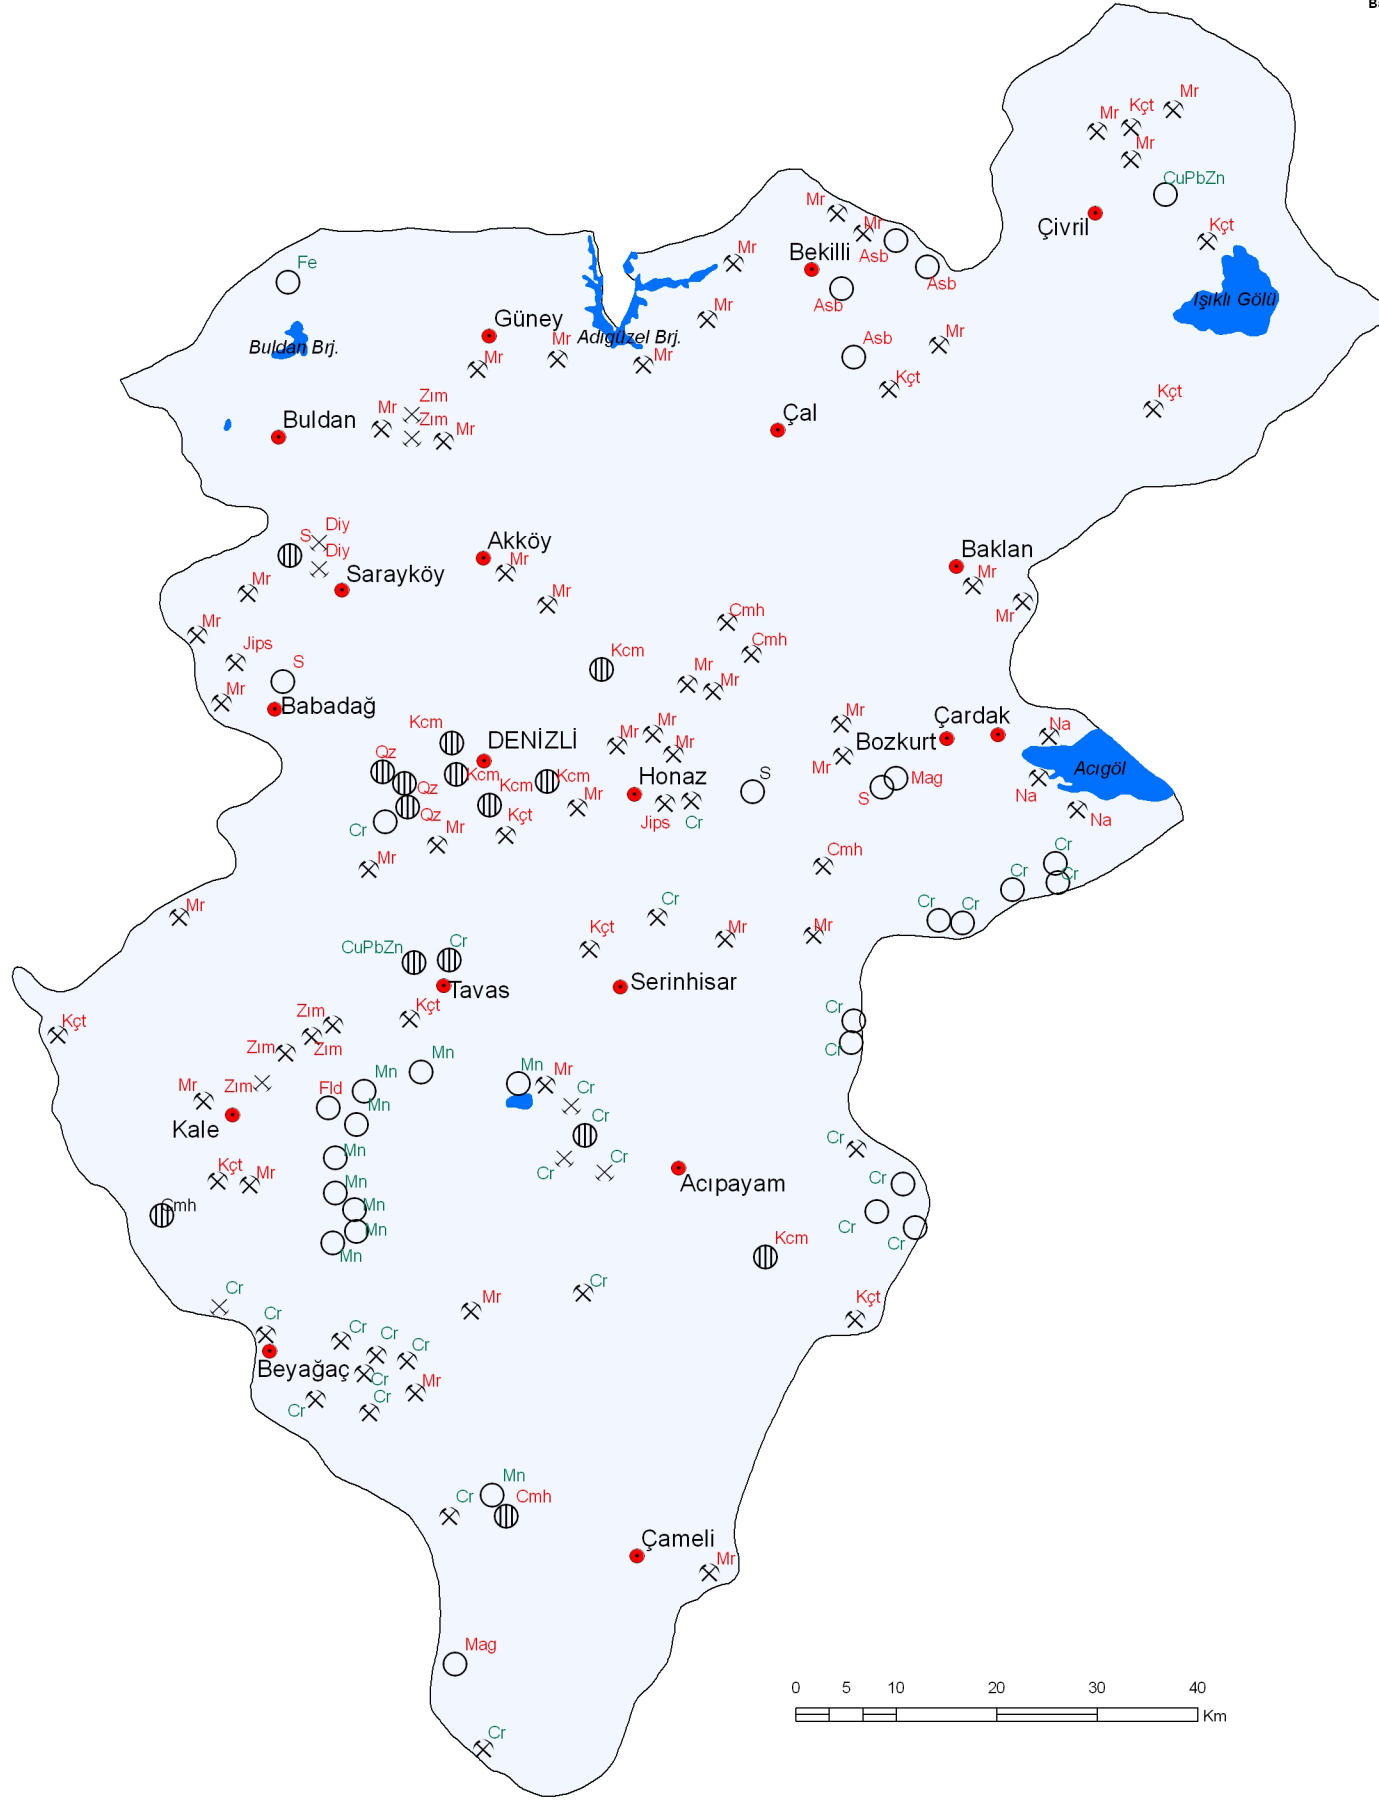

DENİZLİ İLİ MADEN HARİTASI / MINERAL MAP OF DENİZLİ

MADEN TETKİK ve ARAMA GENEL MÜDÜRLÜĞÜ
GENERAL DIRECTORATE OF MINERAL RESEARCH and EXPLORATION
ANKARA / TURKEY
Genel Müdür / General Director : Mehmet ÜZER
Basıma Hazırlayan / Preparation for printing : Türkan CENGİZ

AÇIKLAMALAR / EXPLANATIONS

○ ZUHUR / EXPOSURE

⊕ YATAK / ORE DEPOSIT

✕ İŞLETME / MINE

✕ ESKİ İŞLETME / OLD MINE

● Yerleşim merkezi
Urban center

METALİK MADENLER
METALLIC MINERALS

ENDÜSTRİYEL HAMMADELER
INDUSTRIAL RAW MATERIALS

Kcm Kum-Çakıl
Sand-Gravel

Kçt Kireçtaşı
Limestone

Mag Magnezit
Magnesite

Mn Mangan
Manganese

Mr Mermer
Marble

Na Göl Tuzu
Lake Salt

Qz Kuvarzit
Quartzite

S Kükürt
Sulphur

Zim Zımpara Taşı
Abrasive