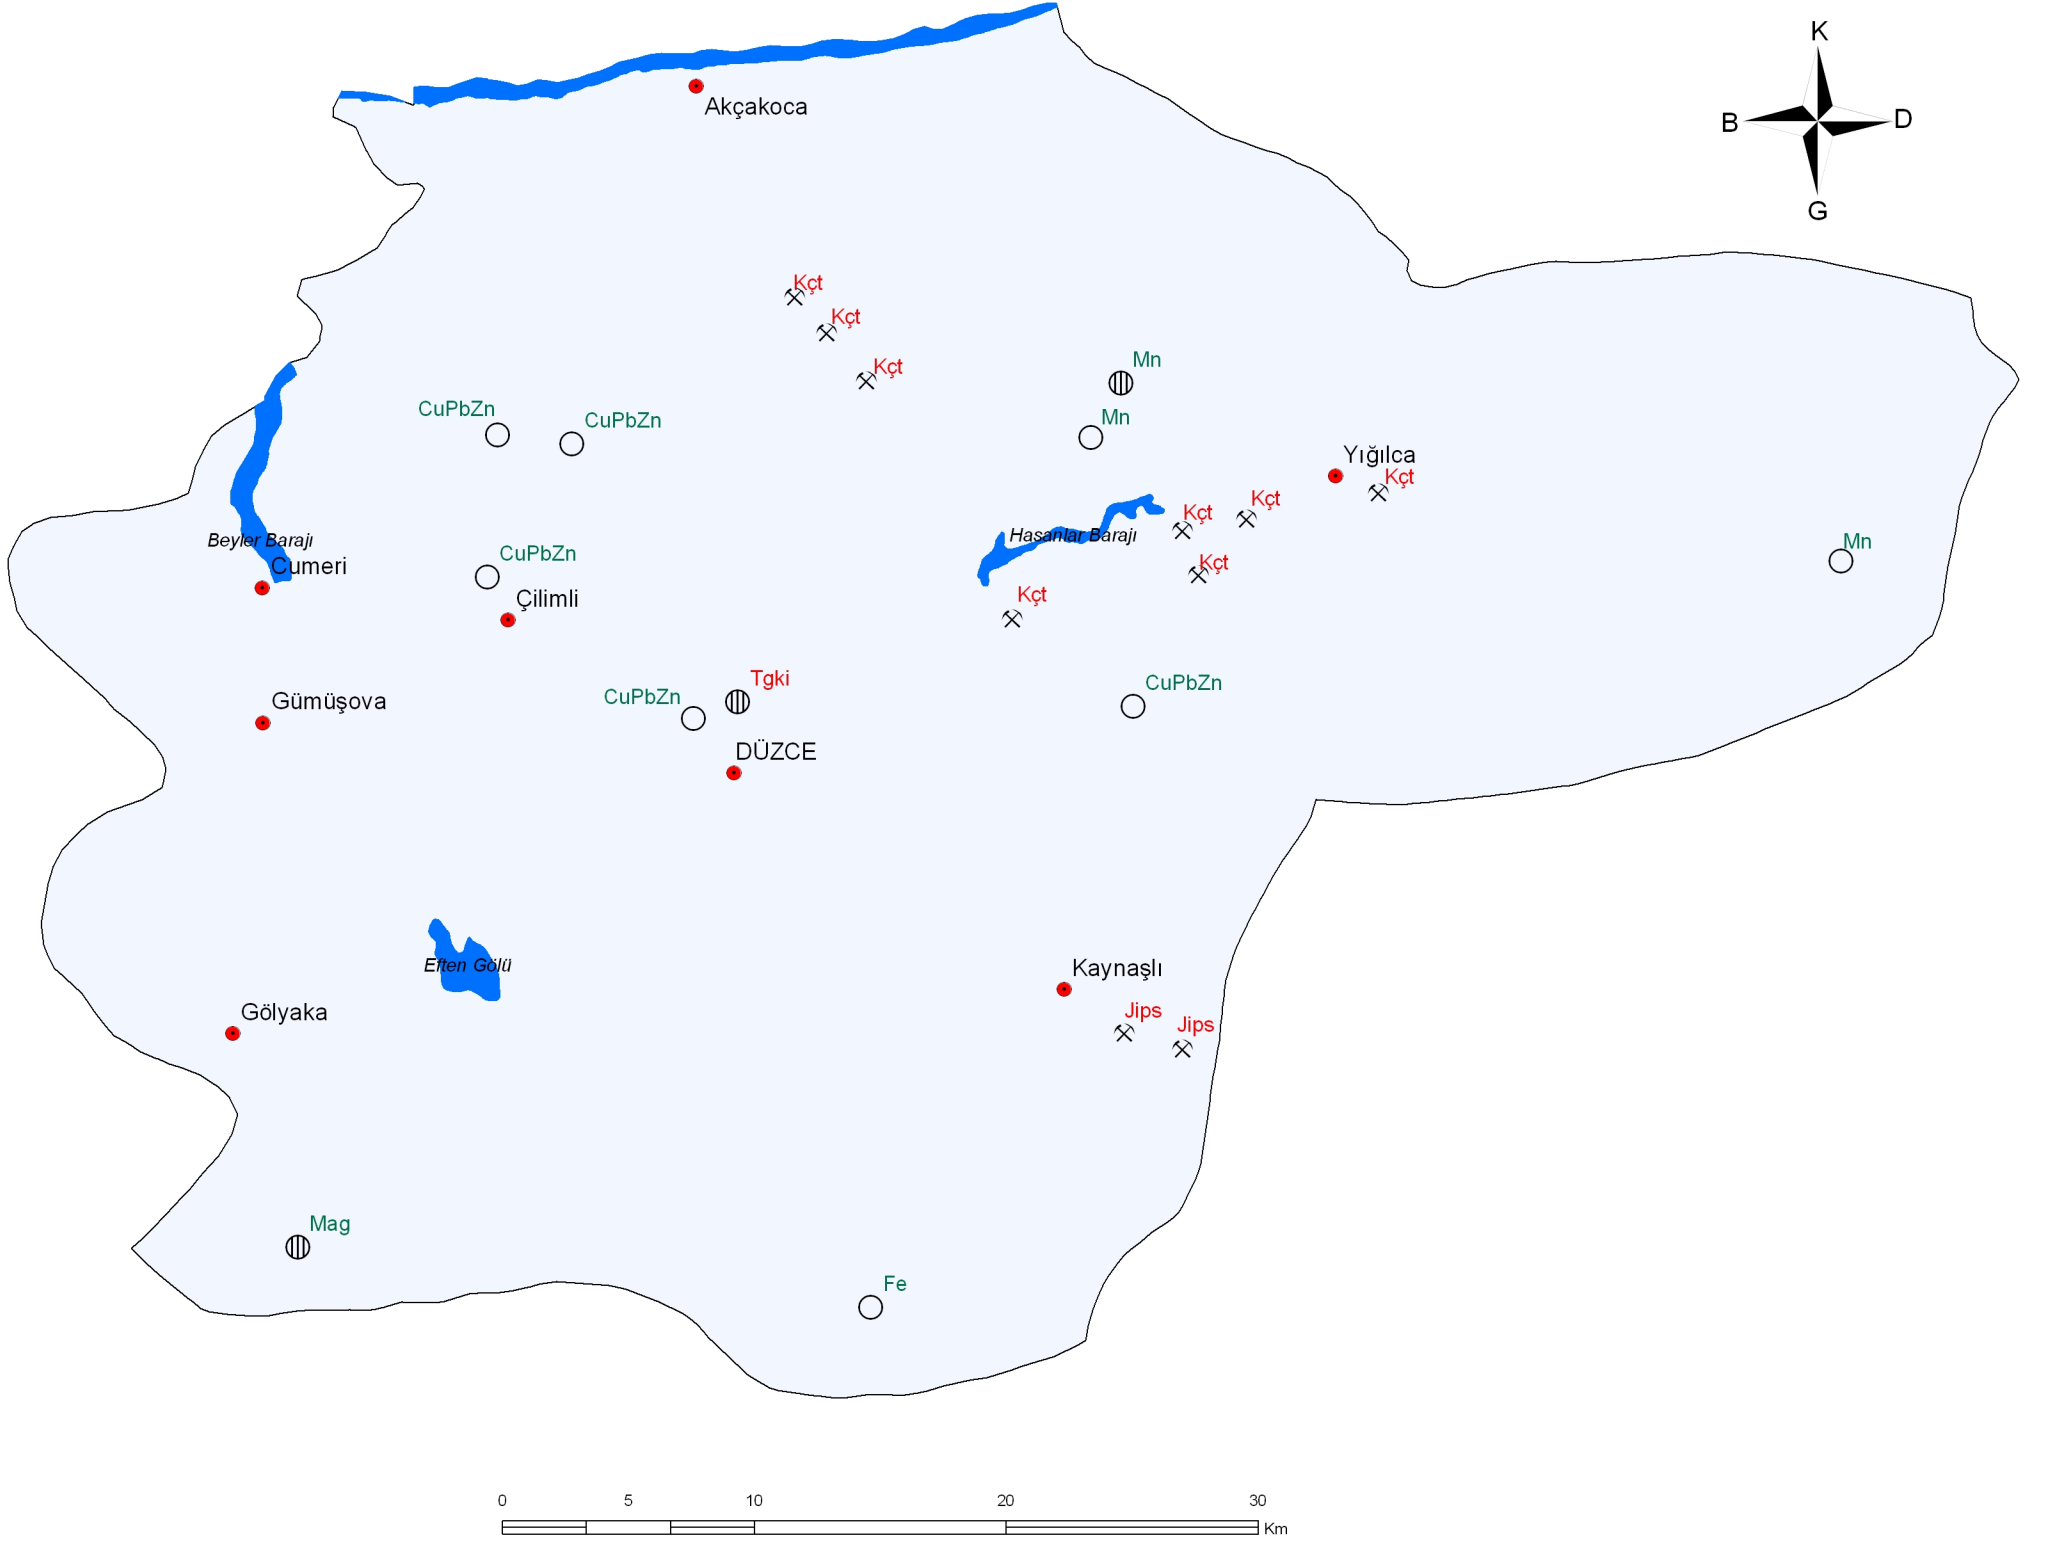

DÜZCE İLİ MADEN HARİTASI / MINERAL MAP OF DÜZCE

MADEN TETKİK ve ARAMA GENEL MÜDÜRLÜĞÜ
GENERAL DIRECTORATE OF MINERAL RESEARCH and EXPLORATION
ANKARA / TURKEY
Genel Müdür / General Director : Mehmet ÜZER
Basıma Hazırlayan / Preparation for printing : Türkan CENGİZ

AÇIKLAMALAR / EXPLANATIONS

○ ZUHUR / EXPOSURE

⊕ YATAK / ORE DEPOSIT

⊗ İŞLETME / MINE

● Yerleşim merkezi
Urban center

METALİK MADENLER
METALLIC MINERALS

ENDÜSTRİYEL HAMMADELER
INDUSTRIAL RAW MATERIALS

CuPbZn Bakır-Kurşun-Çinko
Copper-Lead-Zinc

Fe Demir
Iron

Jips Jips
Gypsum

Kçt Kireçtaşı
Limestone

Mag Magnesit
Magnesite

Mn Mangan
Manganese

Tgki Tuğla-Kiremit
Brick-Tile Building Stone