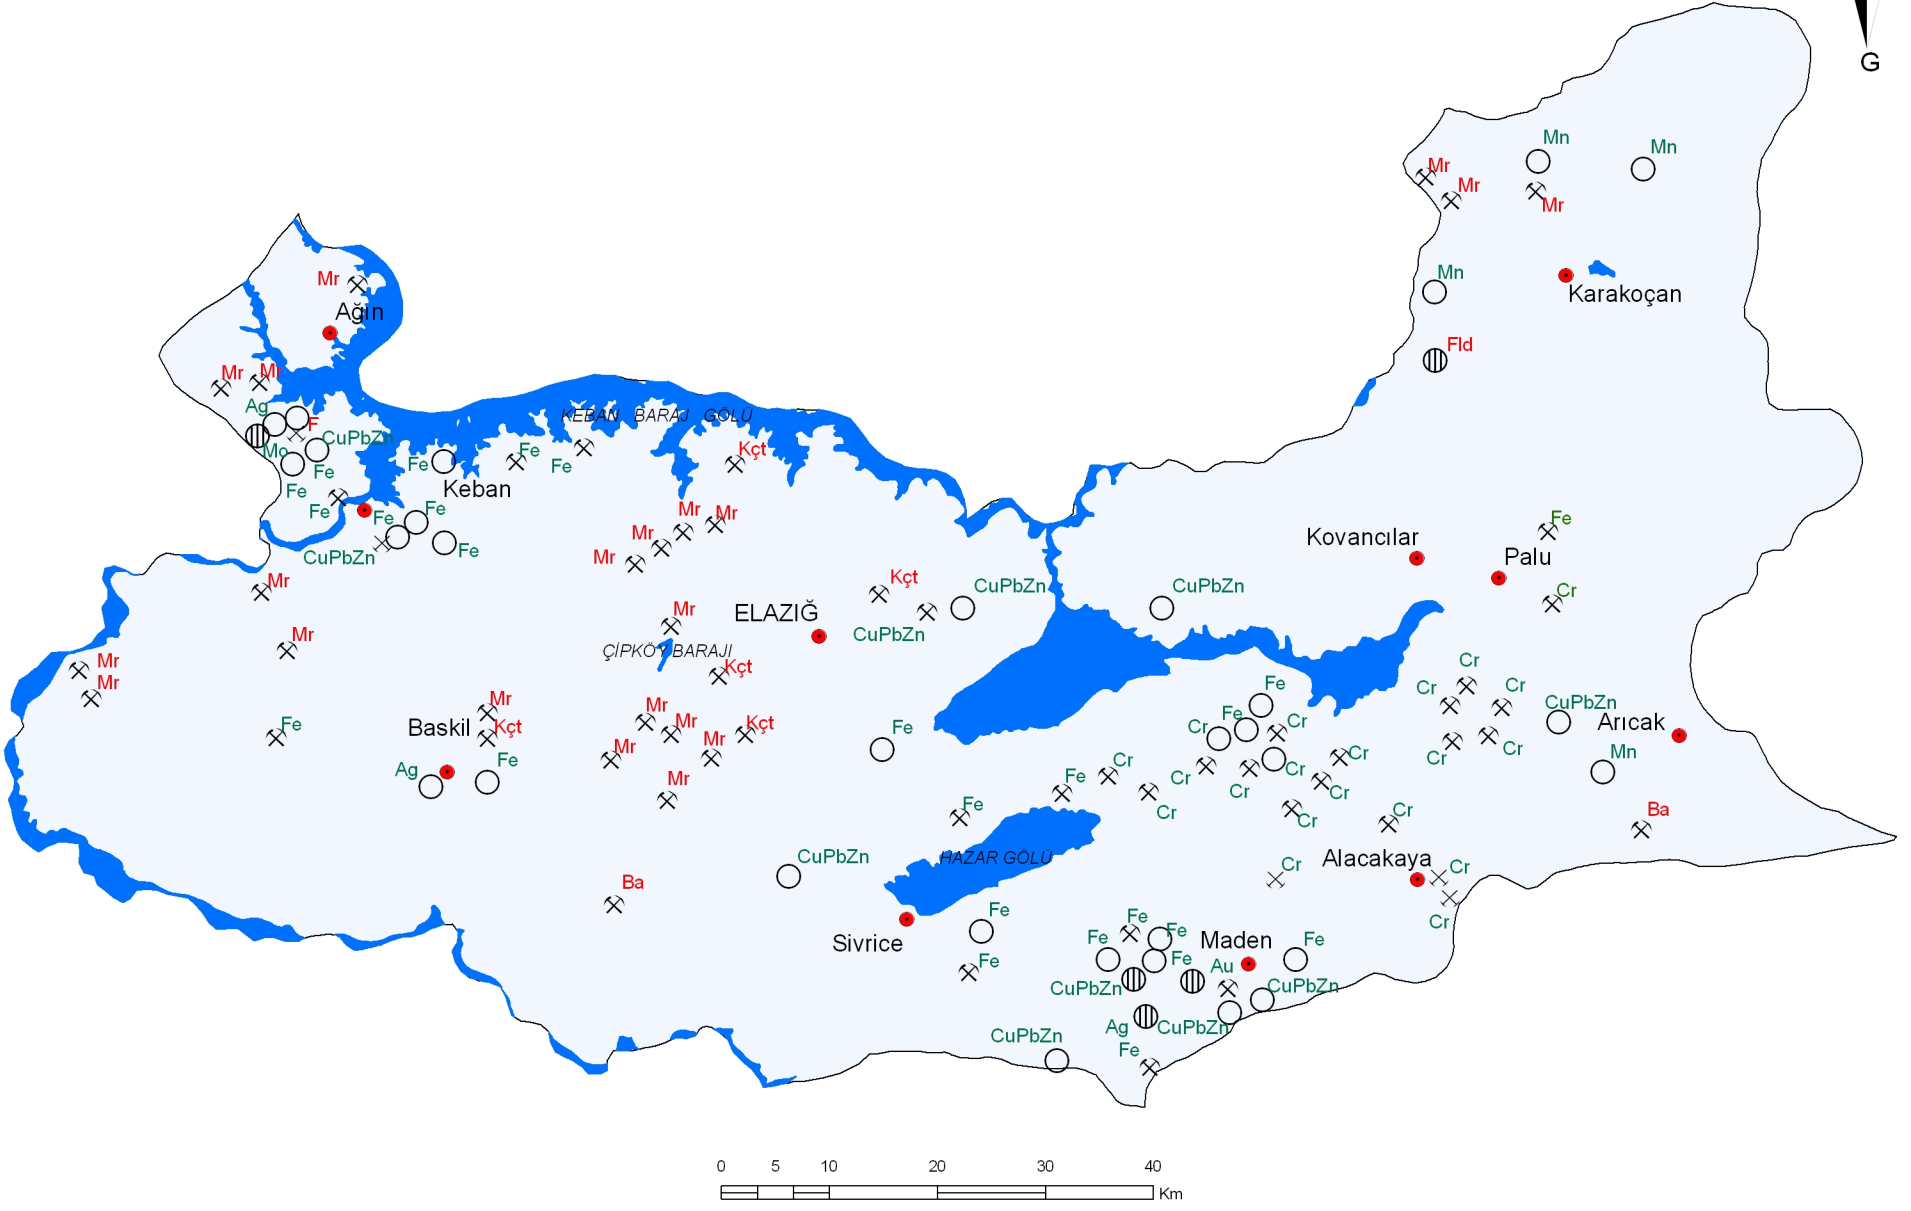

ELAZIĞ İLİ MADEN HARİTASI / MINERAL MAP OF ELAZIĞ

MADEN TETKİK ve ARAMA GENEL MÜDÜRLÜĞÜ
GENERAL DIRECTORATE OF MINERAL RESEARCH and EXPLORATION
ANKARA / TURKEY
Genel Müdür / General Director : Mehmet ÜZER
Basıma Hazırlayan / Preparation for printing : Türkan CENGİZ

AÇIKLAMALAR / EXPLANATIONS

○ ZUHUR / EXPOSURE

⊖ YATAK / ORE DEPOSIT

⊗ İŞLETME / MINE

⊗ ESKİ İŞLETME / OLD MINE

● Yerleşim merkezi
Urban center

METALİK MADENLER
METALLIC MINERALS

ENDÜSTRİYEL HAMMADELER
INDUSTRIAL RAW MATERIALS

Fld

Feldispat
Feldspar

Mn

Mangan
Manganese

Mo

Molibden
Molybdenum

Mr

Mermer
Marble