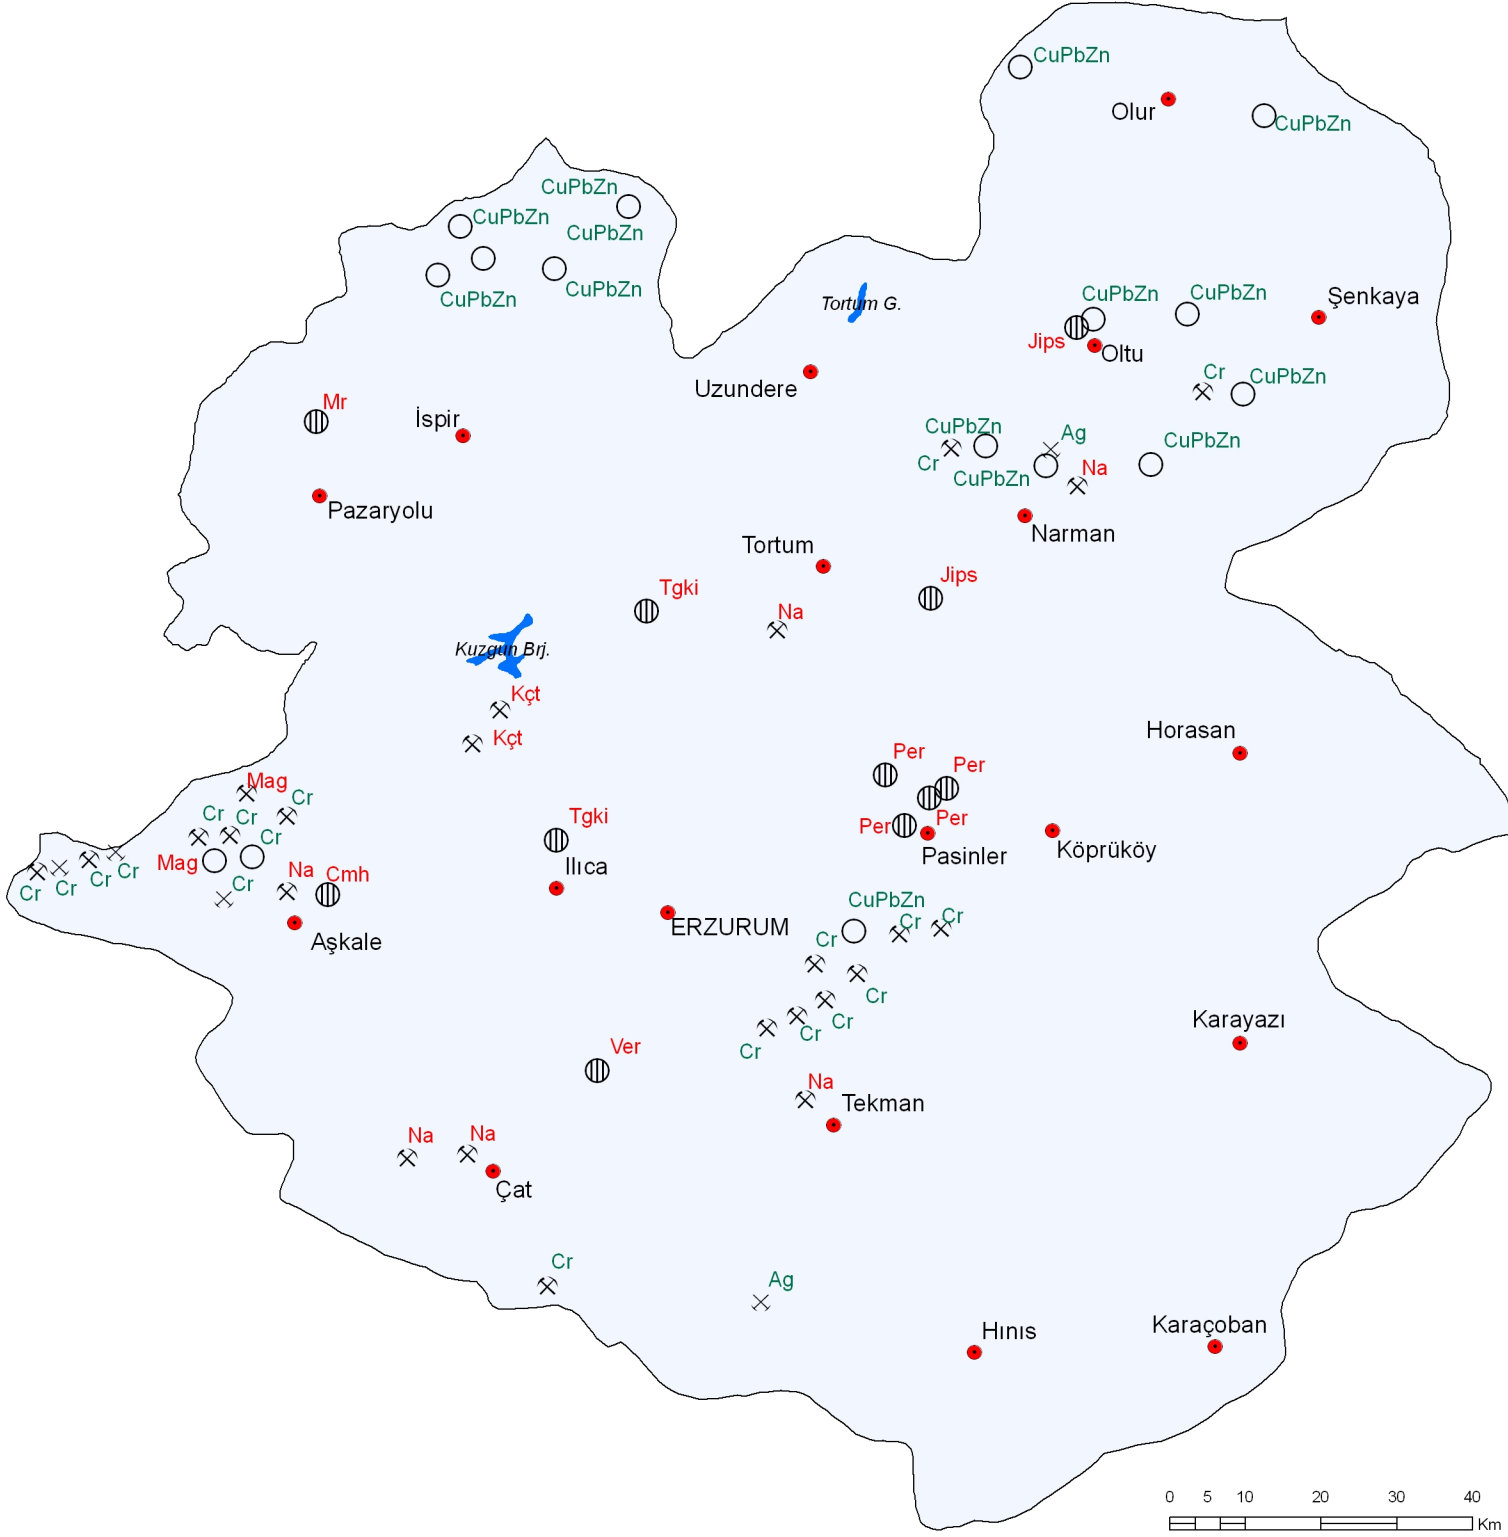

# ERZURUM İLİ MADEN HARİTASI / MINERAL MAP OF ERZURUM

MADEN TETKİK ve ARAMA GENEL MÜDÜRLÜĞÜ  
GENERAL DIRECTORATE OF MINERAL RESEARCH and EXPLORATION  
ANKARA / TURKEY  
Genel Müdür / General Director : Mehmet ÜZER  
Basıma Hazırlayan / Preparation for printing : Türkan CENGİZ

## AÇIKLAMALAR/ EXPLANATIONS

- ZUHUR / EXPOSURE
  - ⊕ YATAK / ORE DEPOSIT
  - ⊗ İŞLETME / MINE
  - ⊗ ESKİ İŞLETME / OLD MINE
  - Yerleşim merkezi  
Urban center
- METALİK MADENLER  
METALLIC MINERALS
- ENDÜSTRİYEL HAMMADELER  
INDUSTRIAL RAW MATERIALS

- Ag Gümüş  
Silver
- Cmh Çimento Hammaddeleri  
Cement Raw Materials
- Cr Krom  
Chromite
- CuPbZn Bakır-Kurşun-Çinko  
Copper-Lead-Zinc
- Jips Jips  
Gypsum
- Kçt Kireçtaşı  
Limestone

- Mag Magnezit  
Magnesite
- Mr Mermer  
Marble
- Na Kaynak Tuzu  
Salt Water
- Per Perlit  
Perlite
- Tgki Tuğla-Kiremit  
Brick-Tile Building Stone
- Ver Vermikülit  
Vermiculite