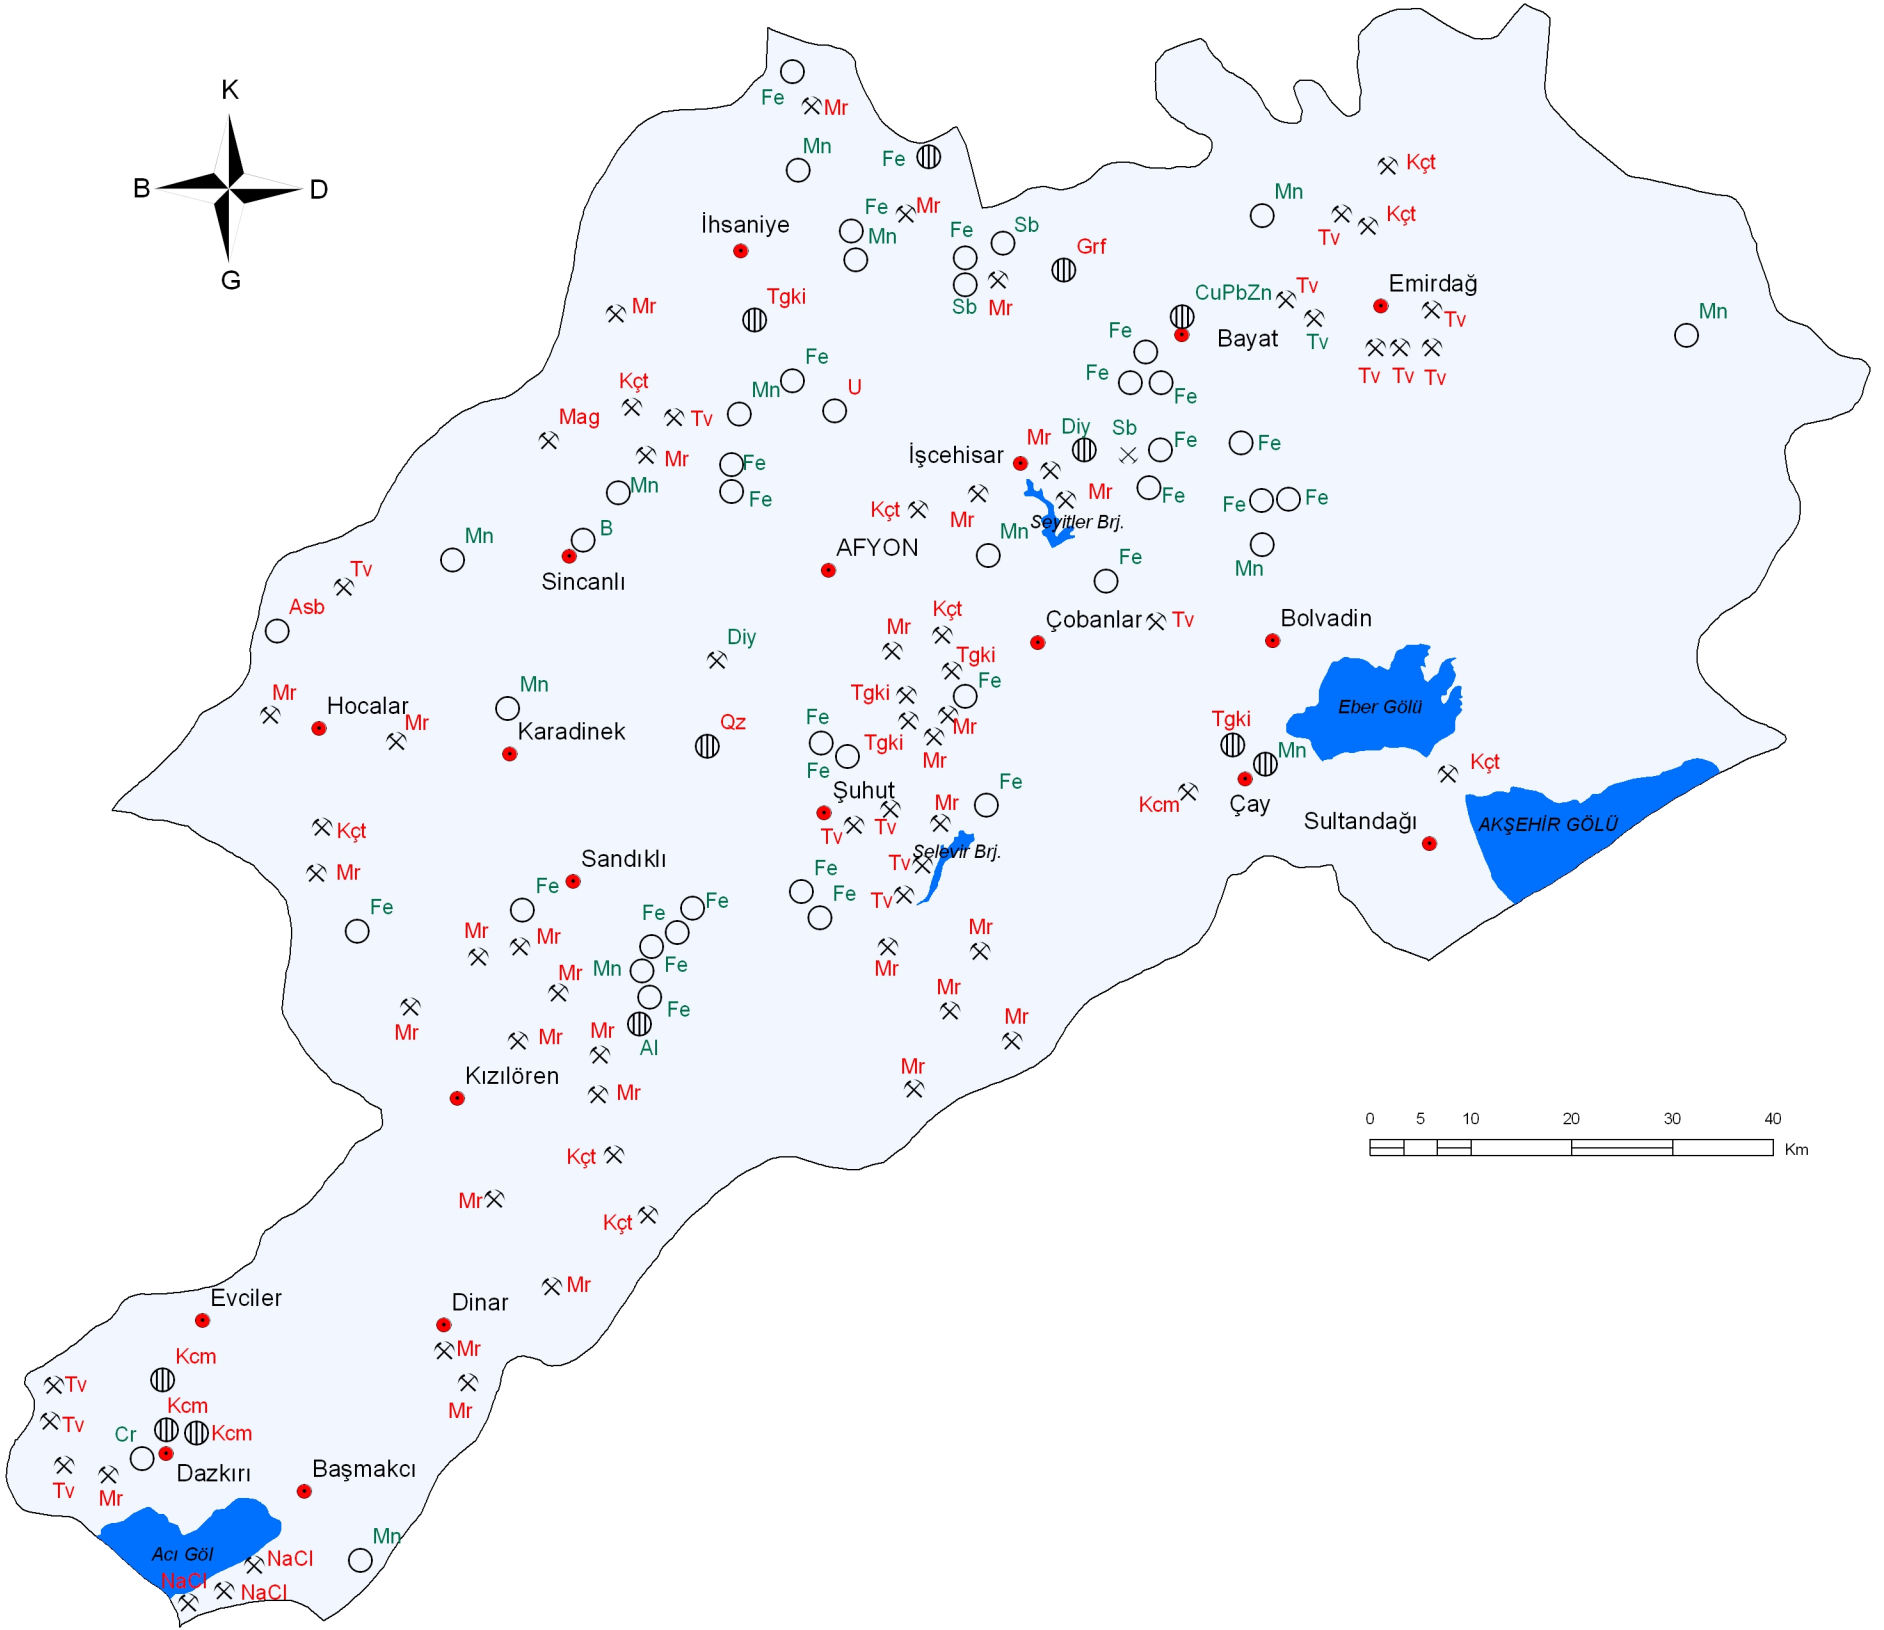

# AFYON İLİ MADEN HARİTASI / MINERAL MAP OF AFYON

MADEN TETKİK VE ARAMA GENEL MÜDÜRLÜĞÜ  
GENERAL DIRECTORATE OF MINERAL RESEARCH AND EXPLORATION  
ANKARA / TURKEY  
Genel Müdür / General Director: Mehmet ÜZER  
Basıma Hazırlayan / Preparation for printing: Pemra KUMTEPE

## AÇIKLAMALAR / EXPLANATIONS

○ ZUHUR / EXPOSURE

⊕ YATAK / ORE DEPOSIT

⊗ İŞLETME / MINE

⊗ ESKİ İŞLETME / OLD MINE

● Yerleşim merkezi  
Urban center

Fe Demir  
Iron

Grf Grafit  
Graphite

Kcm Kum-Çakıl  
Sand-Gravel

Kçt Kireçtaşı  
Limestone

Mag Magnezit  
Magnesite

Mn Mangan  
Manganese

Mr Mermer  
Marble

NaCl Göl Tuzu  
Lake Salt

Qz Kuvarsit  
Quartzite

Sb Antimuan  
Antimony

Tgki Tuğla-Kiremit  
Brick-Tile Building Stone

U Uranyum  
Uranium

Tv Traverten  
Travertine